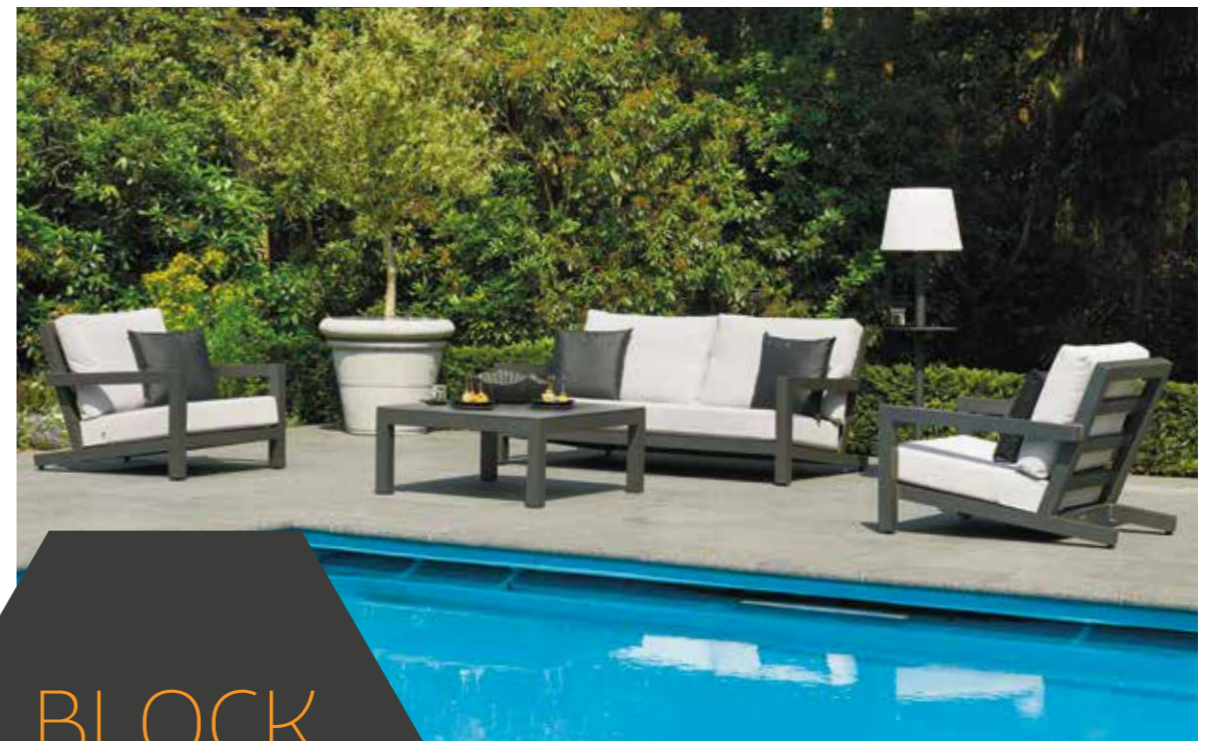

BLOCK LOUNGE

SUPERB ERGONOMIC COMFORT WITH THE SLIGHTLY ANGLED SEATING

BLOCK
LOUNGE LAVA

ALL WEATHER

ALUMINIUM

CERAMIC

BLOCK
LOUNGE WHITE

ENJOY THE SUN, LOUNGING ON LUXURIOUS ALL WEATHER CUSHIONS

COFFEE TABLE TOP

-  CONCRETE LOOK CERAMIC
-  MOUSE GREY GLASS

CUSHION COLOURS

-  MOUSE GREY ALL WEATHER
-  NATTÉ GREY CHINÉ SUNBRELLA

 PRODUCT INFORMATION
The Block lounge is a classic LIFE design. The slightly angled seating gives you superb ergonomic comfort. The high back cushions specially made for this design fit perfectly offering the optimal lounge experience.

 PRODUKTINFORMATION
Das Block-Lounge-Set ist ein klassisches LIFE-Design. Die leicht abgewinkelte Sitzfläche bietet Ihnen hervorragenden ergonomischen Komfort. Die speziell für dieses Design entwickelten hohen Rückenpolster passen perfekt zu einem Lounge-Erlebnis in optima forma.

 INFORMATION PRODUIT
Le salon Block est doté d'un design classique LIFE. L'assise légèrement inclinée vous offre un superbe confort ergonomique. Les coussins hauts spécialement conçus pour ce design offrent une expérience de salon optimale.