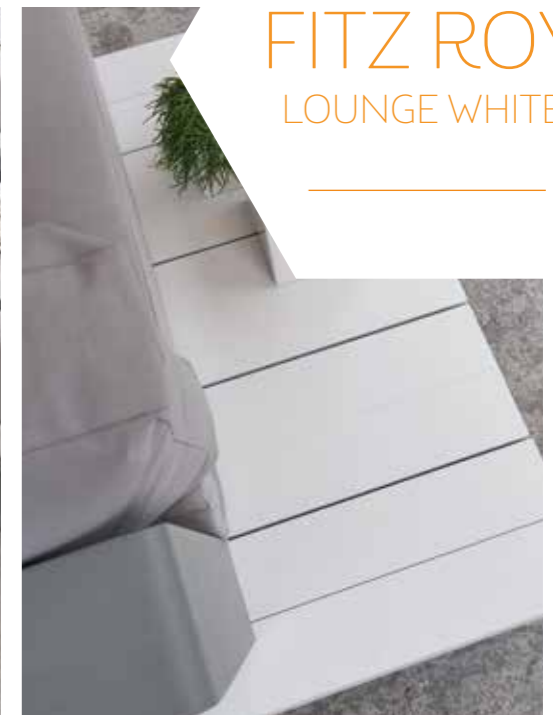

FITZ ROY LOUNGE

FITZ ROY
LOUNGE TEAK

ALL WEATHER

ALUMINIUM

INDONESIAN SVLK
CERTIFIED WOOD

THE SIDE TABLE PROVIDES YOU WITH SPACE TO ENJOY YOUR REFRESHMENTS

FITZ ROY
LOUNGE WHITE

FITZ ROY
LOUNGE WHITE

ALL WEATHER

ALUMINIUM

THE FITZ ROY LOUNGE HAS EXTRA DEEP SEATING

ELEMENTS FITZ ROY LOUNGE

3-SEATER OPEN BENCH
W233x D110 x H87 CM

3-SEATER OPEN BENCH
W233x D110 x H87 CM

CORNER
W110x D110 x H87 CM

ARMCHAIR
W75 x D91 x H80 CM
Teak only

PRODUCT INFORMATION

TEAK: The Fitz Roy lounge set in teak is a beautiful warm blend of Indonesian SVLK certified teak wood on a strong aluminium frame combined with luxury soft cushions. The finesse of the calm colour palette of this lounge set fits in perfectly anywhere, while the modular seating and side tables provides you with space to enjoy your refreshments with friends and family.

PRODUKTINFORMATION

TEAKHOLZ: Die Fitz Roy Lounge aus Teakholz bietet eine wunderschöne gemütliche Mischung aus indonesischem SVLK-zertifiziertem Teakholz auf einem starken Aluminiumgestell, kombiniert mit luxuriösen weichen Polstern. Die Finesse der ruhigen Farbpalette dieses Lounge-Sets passt perfekt dazu. Die Sitzgelegenheiten der Module zusammen mit den Beistellischen bietet Ihnen genug Platz, um Ihre Erfrischungen mit Freunden und Familie zu genießen.